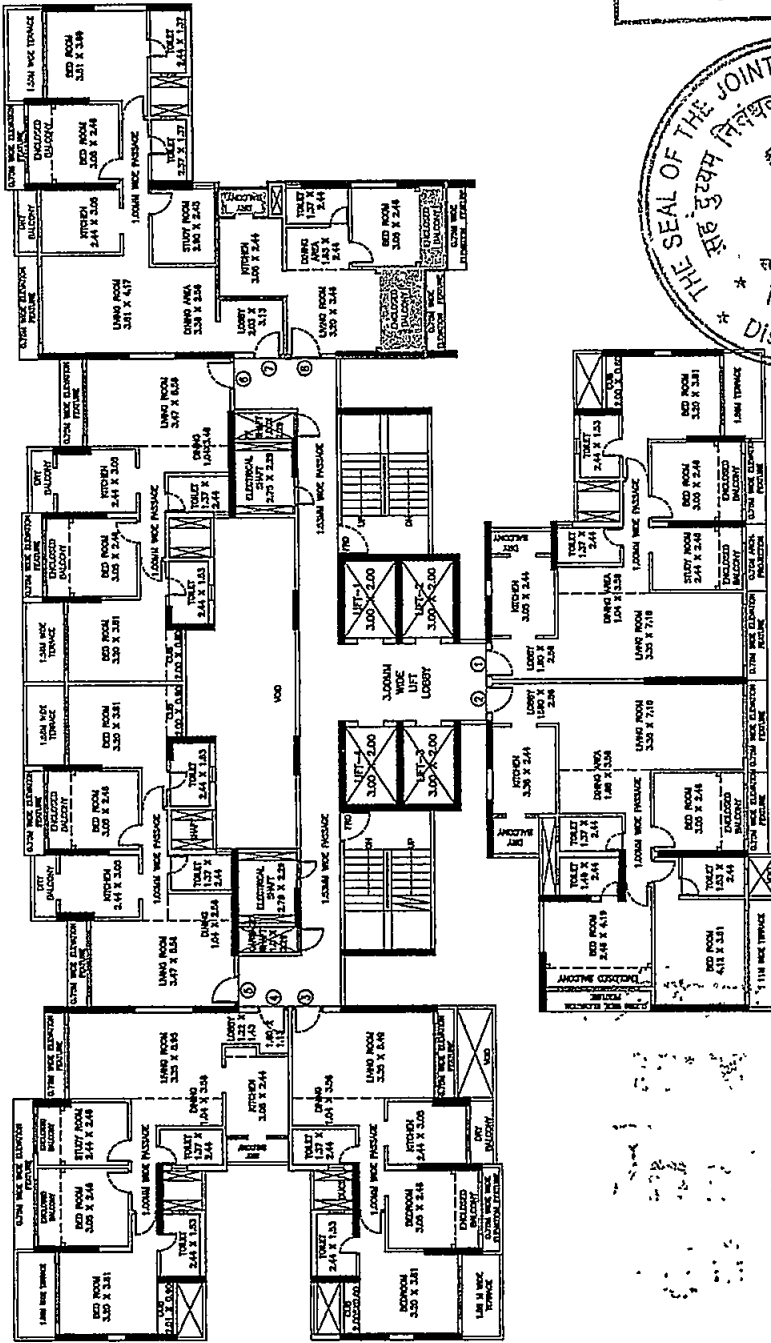

कलन - 8
 दस्तक्र. 2982/2024
 एए/900

TYPICAL FLOOR PLAN (ODD) NOT TO SCALE
 TOWER- C
 FLOOR No.- 01
 FLAT No.- 108

LEGEND	
TERRACE	
DRY BALCONY	
ENCLOSED BALCONY	

क ल न - ४
वस्त क्र. २१२०/२०२५
६०/१००

कोर
पुड
Blank
Page