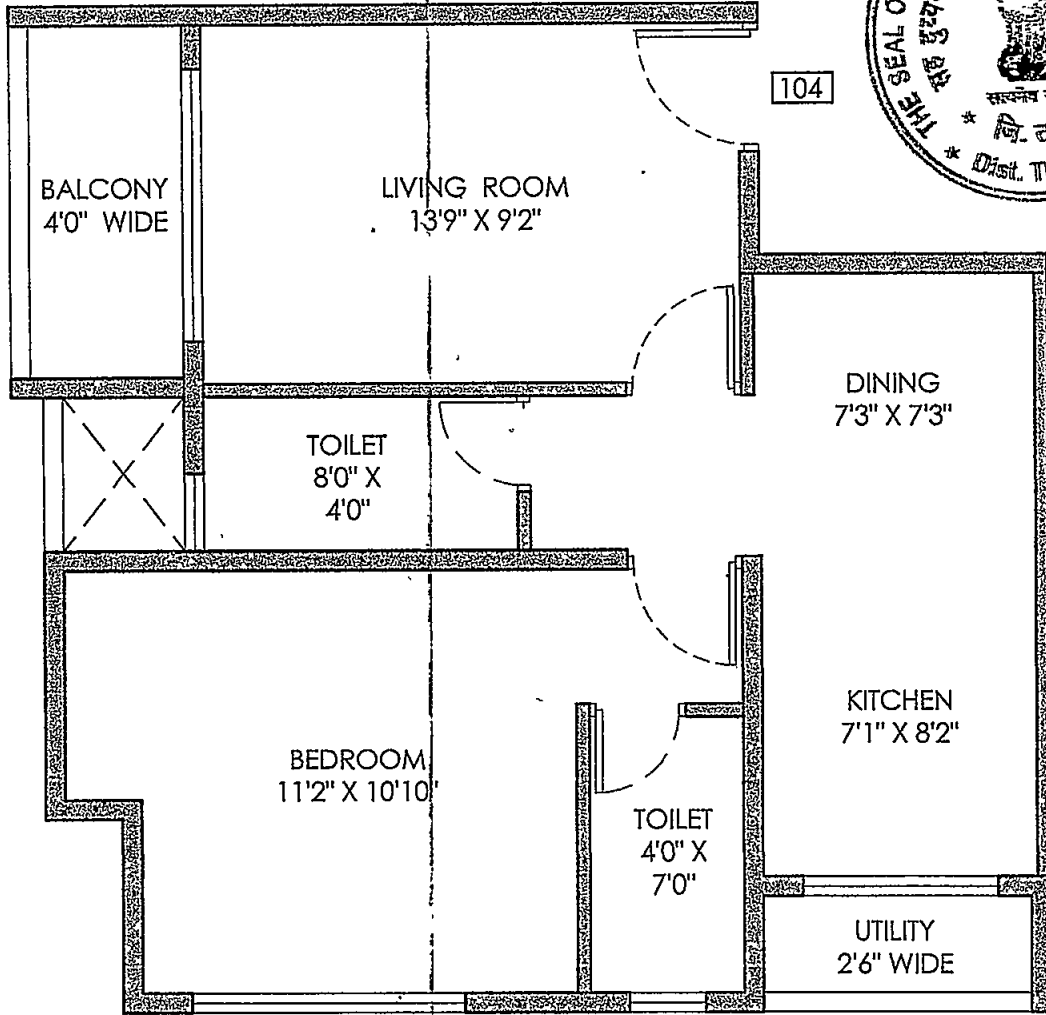

104 FLAT LAYOUT -SAKET IMPERIAL

कलन - ४
 दस्त क्र. २००७ / २०२५
 ३७ / ४८

D. S. Sonchale

KEY PLAN

104 FLAT LAYOUT
 SAKET IMPERIAL

DRWING NO	R1
SCALE	DRAWN BY
DATE	DESIGNED BY

ARCHITECT