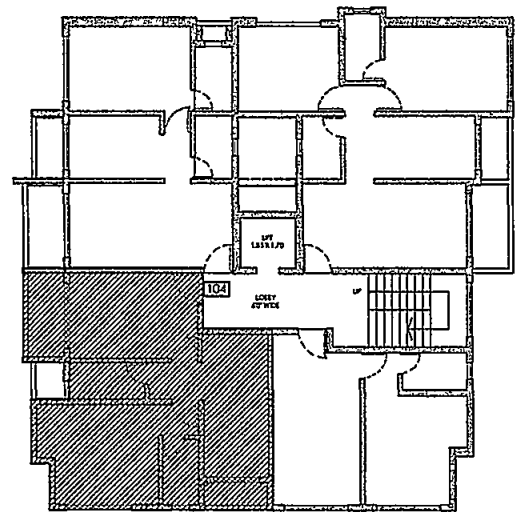

104 FLAT LAYOUT -SAKET IMPERIAL

कलन - ४
 दस्त क्र. २००७ / २०२५
 ३७ / ४८

D. S. Sonchale

KEY PLAN

104 FLAT LAYOUT
 SAKET IMPERIAL

DRWING NO	R1
SCALE	DRAWN BY
DATE	DESIGNED BY

ARCHITECT