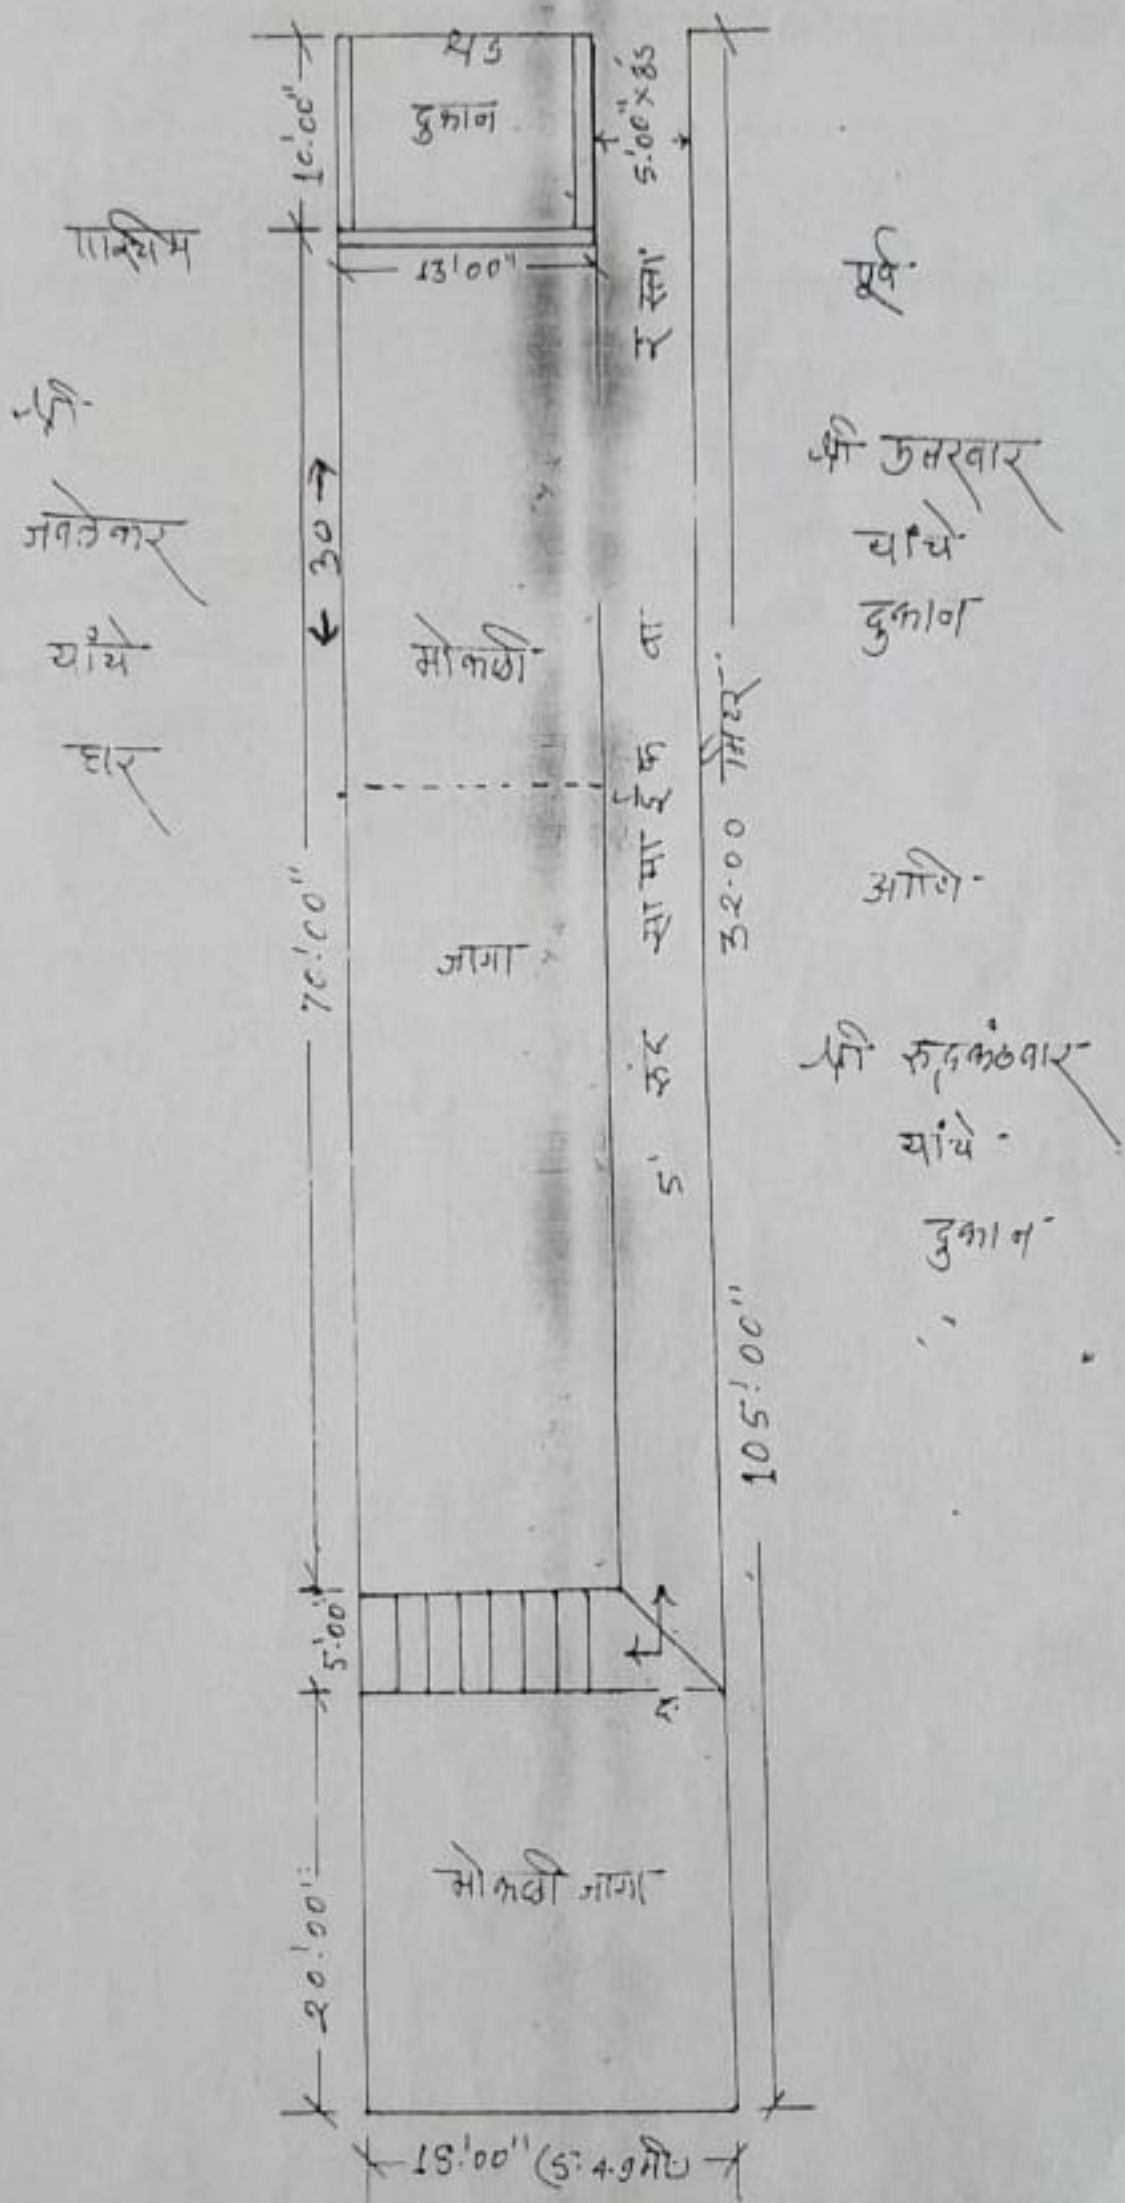

नदग १
१०५/४/५
१९९२

-:५ :- उत्तर
 जुना गोंदा मार्केट एरिया

मोहाजन कॉम्प्लेक्स ची मिल्कस

अमान 1 से.मी. 5'
 प्लान 1270-00 चौ.फुट
 118.02 चौ. मिटर मोकळी जागा

दक्षिण

[पा. धवर]