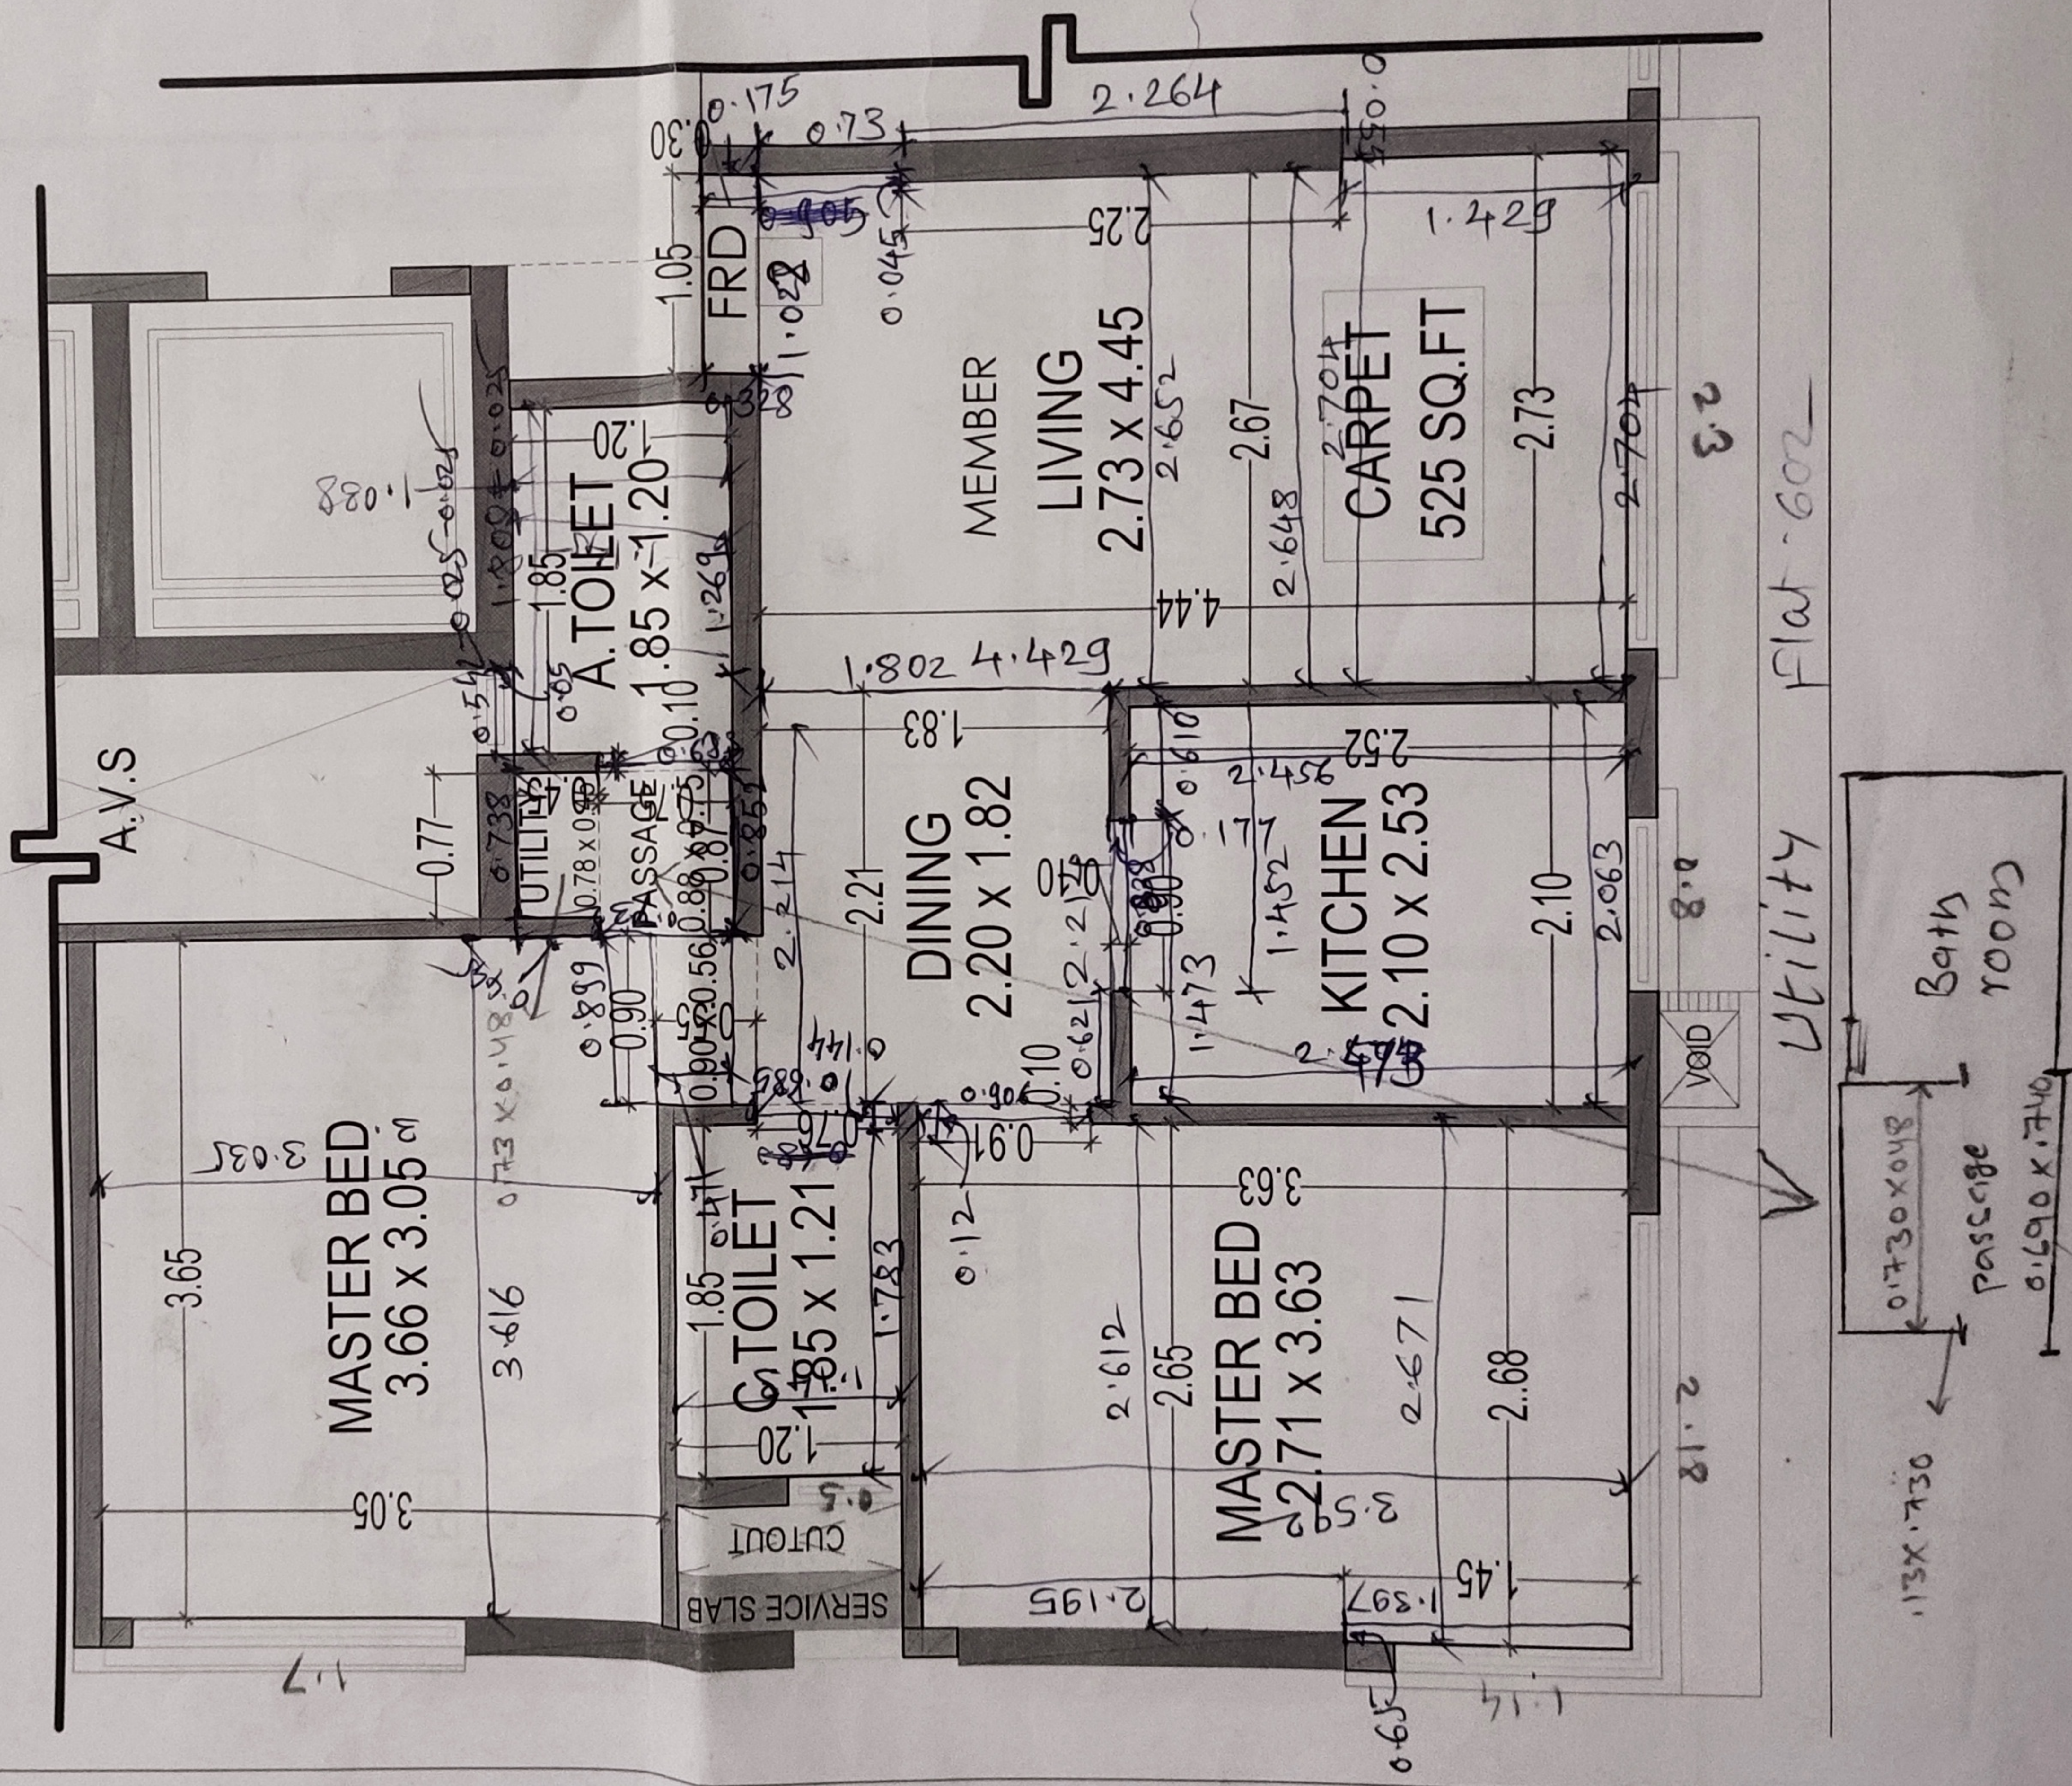

- ② Door JAM -
- M.B. A. Toilet - 0.683 x 0.14
- M. Bedroom - 0.899 x 0.12

Attach Bathroom Tiles - 0.025

WING A

FLAT NO - 402, 502, 602, 702, 802, 902, 102

Utility Flat - 602