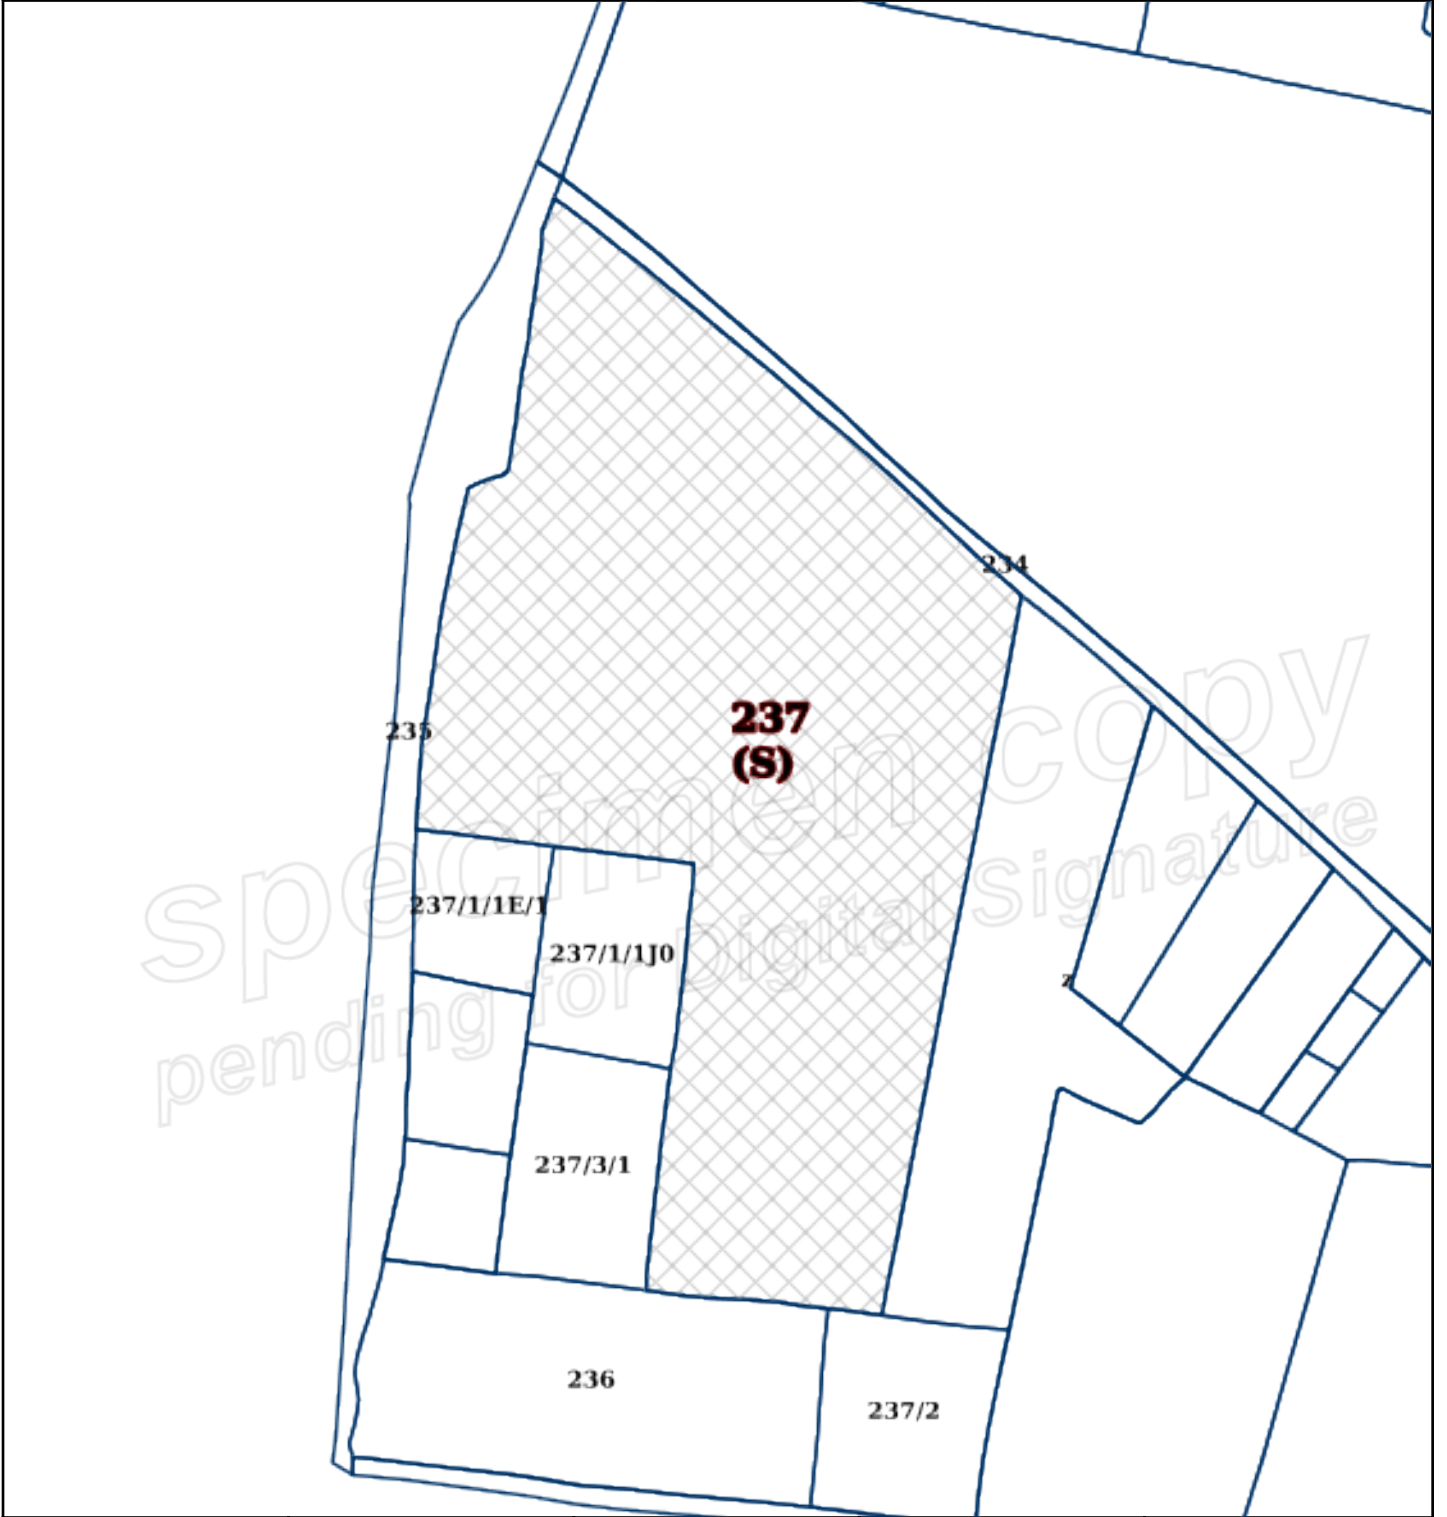

मध्यप्रदेश कम्प्यूटरीकृत भू-अभिलेख

नक्शा की प्रतिलिपि

वर्ष: 2023-24

दिनांक: 31-01-2024 17:50:23

ब्लॉक सं.	ग्राम	हल्का	तहसील	जिला
	गाडराखेडी	बाणगंगा	मल्हारगंज	इन्दौर
सर्वेक्षण सं.	क्षेत्रफल	भू-भाटक	मापांक 1:4000 (पृष्ठ आकार A4) 0 20 40 60 80 120 160 200m	
237(S)	0.1350(हेक्ट.)	122443.27		

**भूस्वामी:** संतोष रघुवंशी पिता कमलसिंह रघुवंशी जाति ठाकुर पता  
198 शुभम पेल्लेस कालोनी गाडराखेडी मल्हारगंज इन्दौर मध्य प्रदेश भूमि स्वामी

(हस्ताक्षर)

नोट :-

1. यह प्रपत्र केवल प्रार्थी की जानकारी के लिये है।
2. इसका उपयोग किसी भी न्यायालय में साक्ष्य के रूप में नहीं किया जा सकता है।
3. डिजिटली साइंड कॉपी के लिए आई. टी. सेंटर से अथवा ऑनलाइन आवेदन करें।