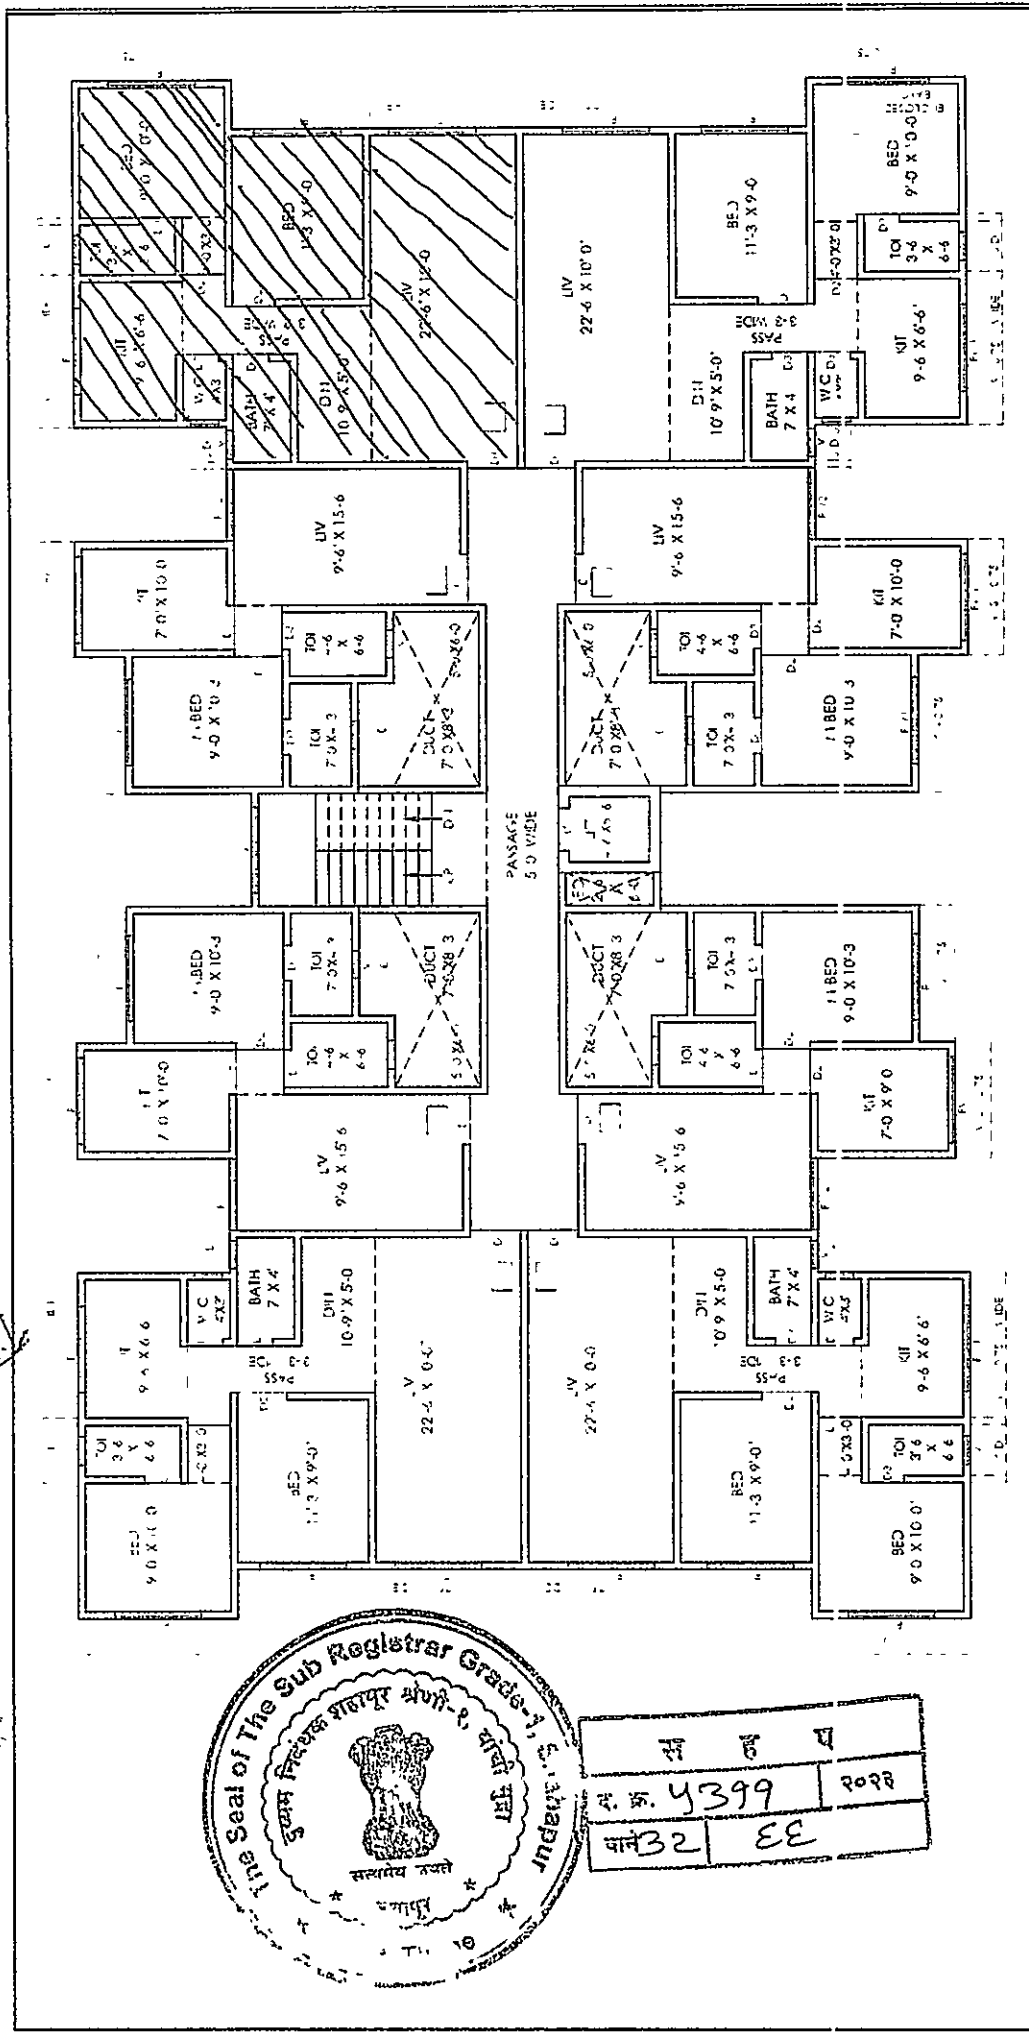

विक्रम

अपार्टमेंट

4399  
 32 EE

**DEVELOPER :- MR. VIKRAM KATHOLE**  
**" VAKRATUND APARTMENT "**  
**SITE :- ON LAND BEARING SURVEY NO. 168 /51/A, VASIND, TAL : SHAHAPUR**

**3RD FLOOR PLAN**  
**(RESIDENTIAL)**