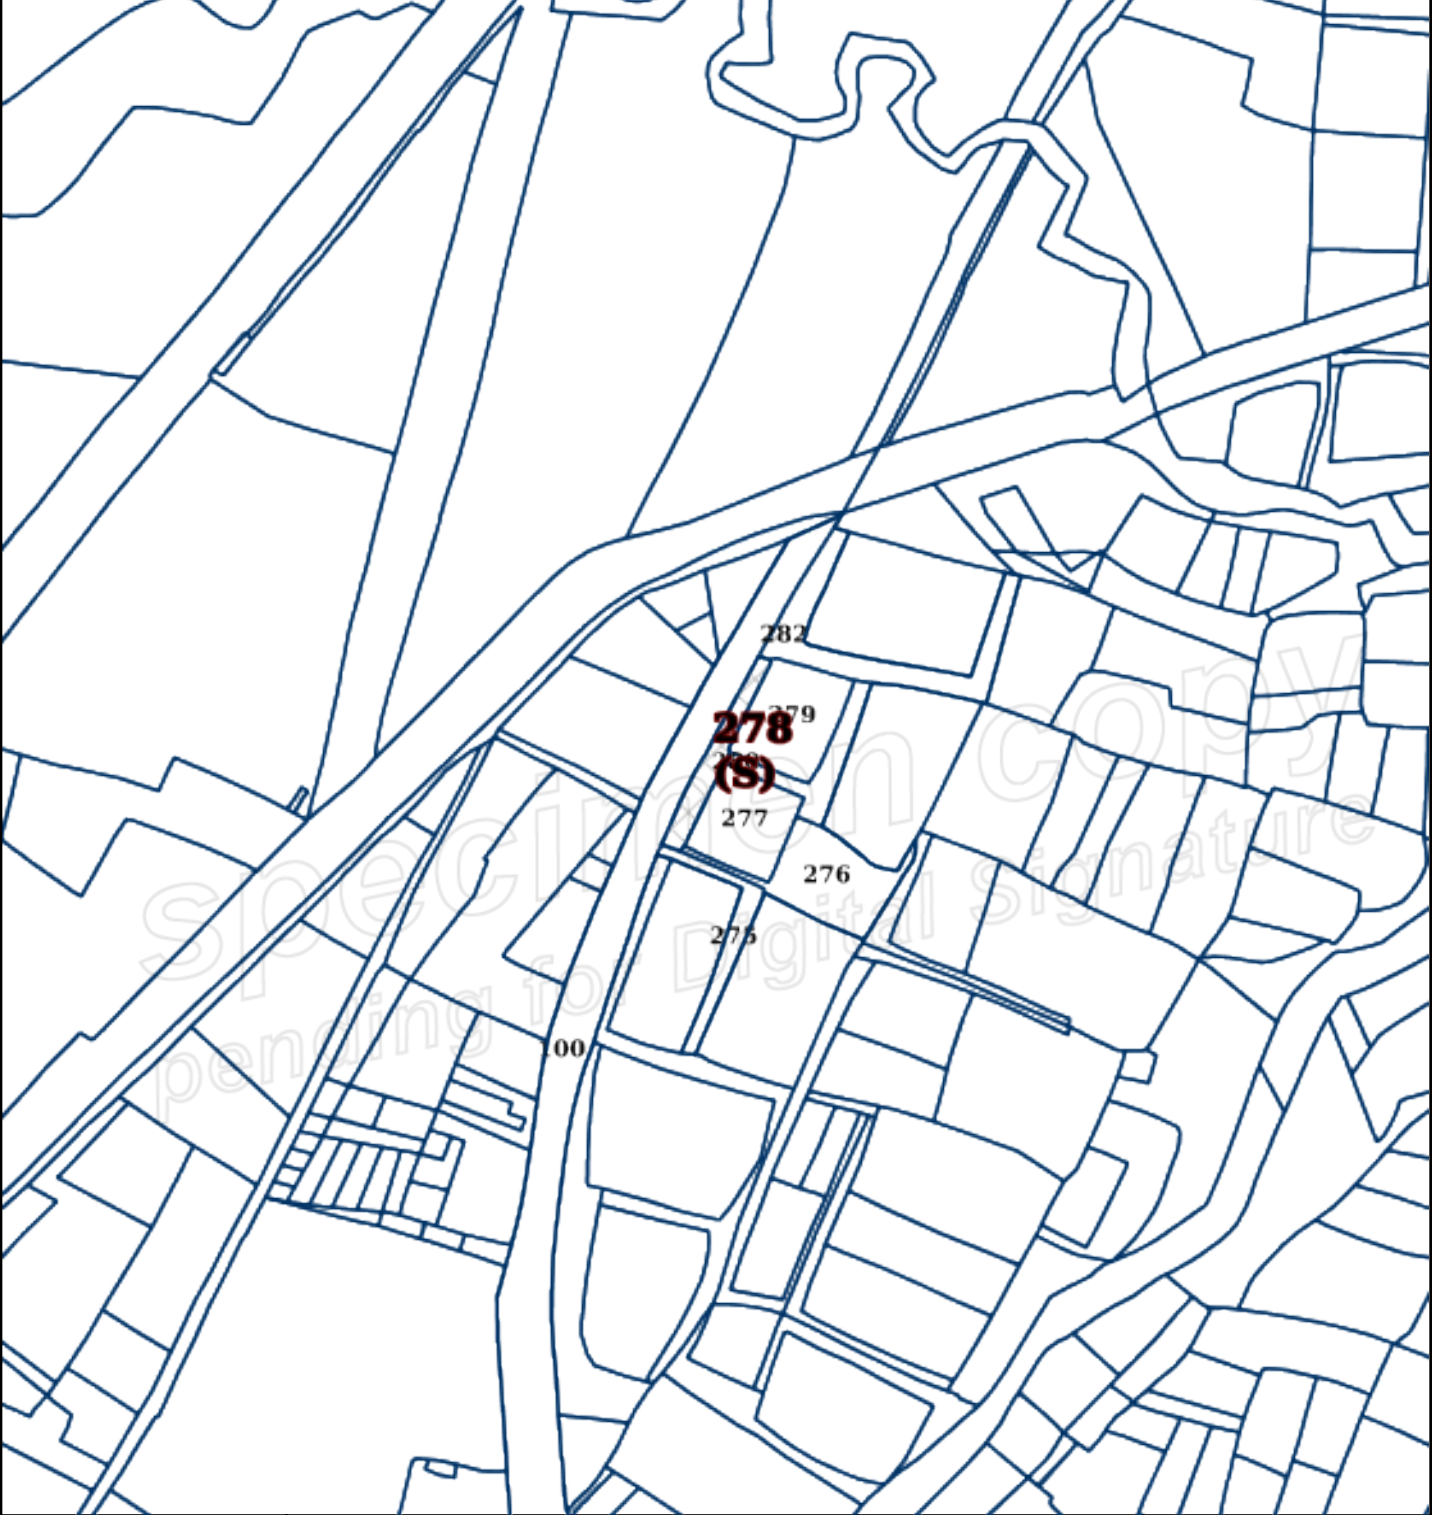

मध्यप्रदेश कम्प्यूटरीकृत भू-अभिलेख

नक्शा की प्रतिलिपि

वर्ष: 2023-24

दिनांक: 07-11-2023 14:49:53

ब्लॉक सं.	ग्राम	हल्का	तहसील	जिला
	बिजलपुर	बिजलपुर	राऊ	इन्दौर
सर्वेक्षण सं.	क्षेत्रफल	भू-राजस्व	मापांक 1:4000 (पृष्ठ आकार A4)	
278(S)	0.1270(हेक्ट.)	565.04		

**भूस्वामी:** रजयिाबी पति समद मुसलमान पता बिजलपुर राऊ इन्दौर मध्य प्रदेश भूमि स्वामी

(हस्ताक्षर)

नोट :-

1. यह प्रपत्र केवल प्रार्थी की जानकारी के लिये है।
2. इसका उपयोग किसी भी न्यायालय में साक्ष्य के रूप में नहीं किया जा सकता है।
3. डिजिटली साइड कॉपी के लिए आई. टी. सेंटर से अथवा ऑनलाइन आवेदन करें।